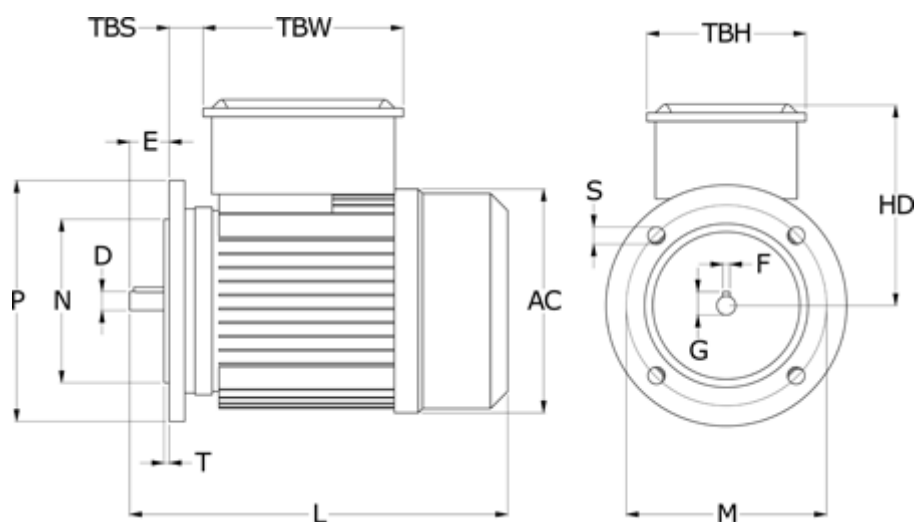

Varenummer: 25018464109  
Beskrivelse: Kleedrive MY632-4 0.18kw 1400 o/min  
1x230V 50HZ IP55 B5

## Mål

AA = 120	K = 7x10	TBS = 20.25
AC = 130	L = 220	TBW = 116
AD = 181	M = 115	
D = 11	N = 95	
E = 23	P = 140	
F = 4	S = 10	
G = 8.5	T = 3	
HD = 118	TBH = 92	